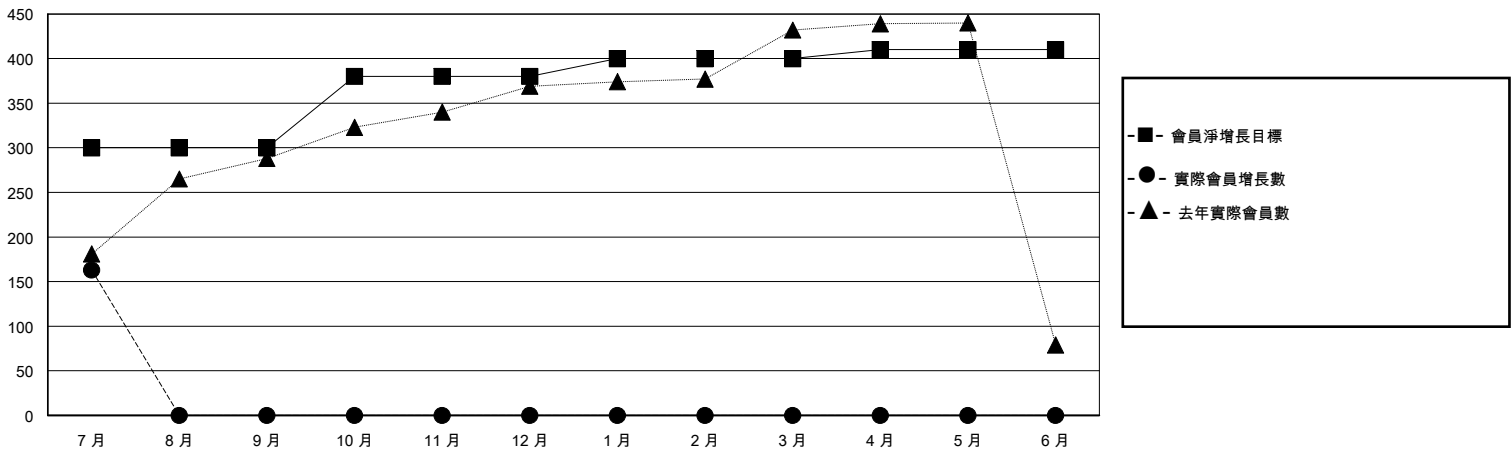

MONTHLY MEMBERSHIP PROGRESS REPORT

District 300E 1

Results as of: 7/31/2024

GMT:

地點 REP OF CHINA

GMT憲章區

分會				位會員@每位須繳			
成果 2024-2025				成果 2024-2025			
季	新分會目標	新會	會員流失的分會	季	會員淨增長目標	實際會員增長數	實際退會會員 (包括轉會)
7月/8月/9月	0	0	0	7月/8月/9月	300	308	118
10月/11月/12月	1	0	0	10月/11月/12月	80	0	0
1月/2月/3月	0	0	0	1月/2月/3月	20	0	0
4月/5月/6月	0	0	0	4月/5月/6月	10	0	0

目標與實際新會累積

目標和實際會員累積

已取消的分會: 0	61 CLUBS OF 95 增添1位或以上的新會員	性別分佈
放棄的會員	點擊這裡取得彙計會員數據	男 2,435 (72.15%)
過世 1		女 938 (27.79%)
分會已取消 0	總計家庭單位會員數 65	
其他 117	支付減半會費的家庭會員 33	
總計 118		