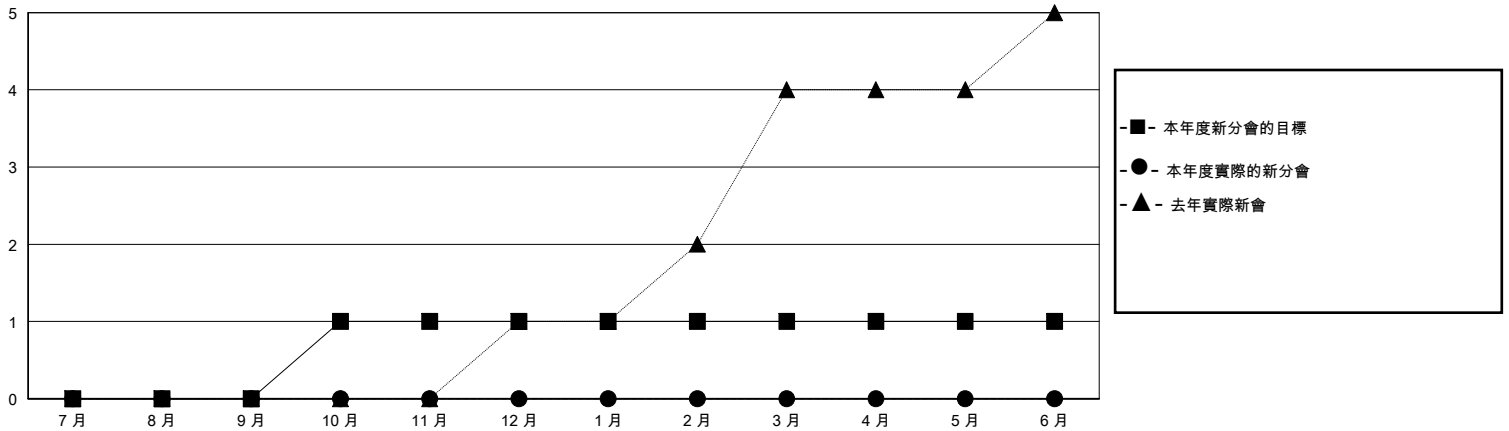

MONTHLY MEMBERSHIP PROGRESS REPORT

District 300E 1

Results as of: 7/31/2024

GMT:

地點 REP OF CHINA

GMT憲章區

分會				位會員@每位須繳			
成果 2024-2025				成果 2024-2025			
季	新分會目標	新會	會員流失的分會	季	會員淨增長目標	實際會員增長數	實際退會會員 (包括轉會)
7月/8月/9月	0	0	0	7月/8月/9月	300	308	118
10月/11月/12月	1	0	0	10月/11月/12月	80	0	0
1月/2月/3月	0	0	0	1月/2月/3月	20	0	0
4月/5月/6月	0	0	0	4月/5月/6月	10	0	0

目標與實際新會累積